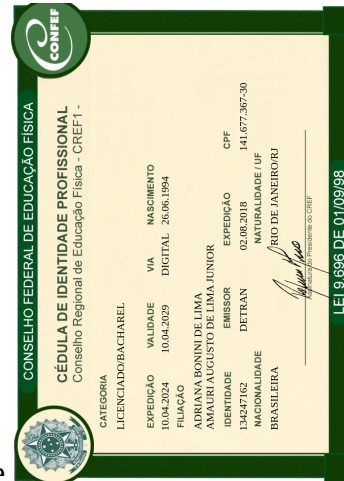

Conselho Regional de Educação Física da 1ª Região

Rio de Janeiro

Documento gerado em 28 de julho de 2024, através do aplicativo CREF1, versão 4.0.

Código de Autenticação: EysBB-N4au

Para verificar a autenticidade deste documento, certifique-se de estar utilizando a versão mais recente do app CREF1 disponível em www.cref1.org.br/appCREF1. Utilize o recurso Autenticidade de Documentos e aponte a câmera para o QR Code ao lado.