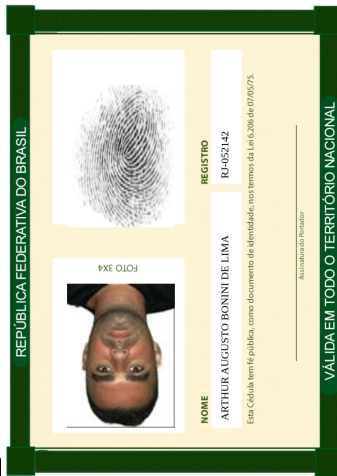

Conselho Regional de Educação Física da 1ª Região

Rio de Janeiro

Documento gerado em 28 de julho de 2024, através do aplicativo CREF1, versão 4.0.

Código de Autenticação: EysBB-N4au

Para verificar a autenticidade deste documento, certifique-se de estar utilizando a versão mais recente do app CREF1 disponível em www.cref1.org.br/appCREF1. Utilize o recurso Autenticidade de Documentos e aponte a câmera para o QR Code ao lado.