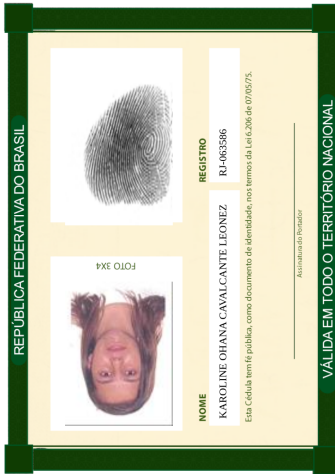

Conselho Regional de Educação Física da 1ª Região

Rio de Janeiro

Documento gerado em 21 de março de 2022, pelo aplicativo CREF1, versão 4.0.

Código de Autenticação: G8m9@oK-Pa

Para verificar a autenticidade deste documento, certifique-se de estar utilizando a versão mais recente do app CREF1 disponível em www.cref1.org.br/appCREF1. Utilize o recurso Autenticidade de Documentos e aponte a câmera para o QR Code ao lado.