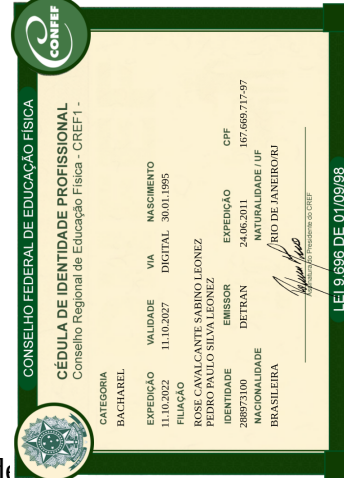

Conselho Regional de Educação Física da 1ª Região

Rio de Janeiro

Documento gerado em 21 de março de 2022, pelo aplicativo CREF1, versão 4.0.

Código de Autenticação: G8m9@oK-Pa

Para verificar a autenticidade deste documento, certifique-se de estar utilizando a versão mais recente do app CREF1 disponível em www.cref1.org.br/appCREF1. Utilize o recurso Autenticidade de Documentos e aponte a câmera para o QR Code ao lado.