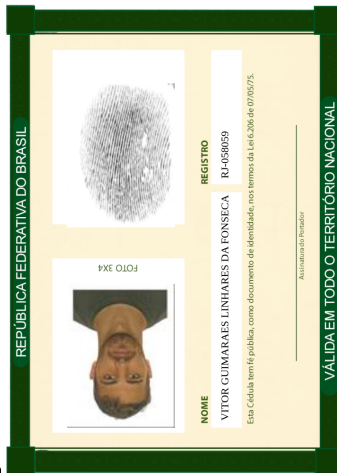

Conselho Regional de Educação Física da 1ª Região

Rio de Janeiro

Documento gerado em 4 de junho de 2022 pelo aplicativo CREF1, versão 4.0.

Código de Autenticação: yrehB7Uy_4

Para verificar a autenticidade deste documento, certifique-se de estar utilizando a versão mais recente do app CREF1 disponível em www.cref1.org.br/appCREF1. Utilize o recurso Autenticidade de Documentos e aponte a câmera para o QR Code ao lado.