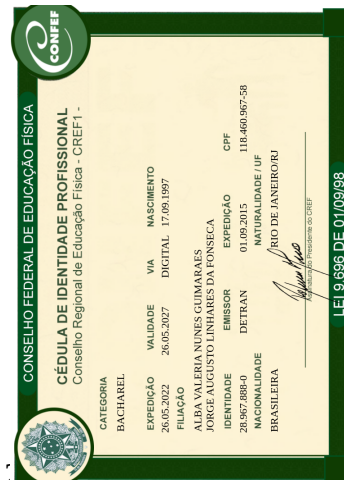

Conselho Regional de Educação Física da 1ª Região

Rio de Janeiro

Documento gerado em 4 de junho de 2022 pelo aplicativo CREF1, versão 4.0.

Código de Autenticação: yrehB7Uy_4

Para verificar a autenticidade deste documento, certifique-se de estar utilizando a versão mais recente do app CREF1 disponível em www.cref1.org.br/appCREF1. Utilize o recurso Autenticidade de Documentos e aponte a câmera para o QR Code ao lado.